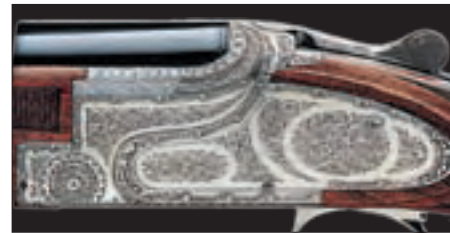

B25 grade M1