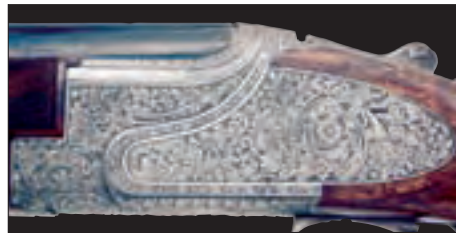

Calotte

Larmes

Garde main 3 pièces

Plaque de couche dissimulée

Plaque de couche métallique

B25 Trap Evolution

B25 D5G Side Plate

B25 grade D11